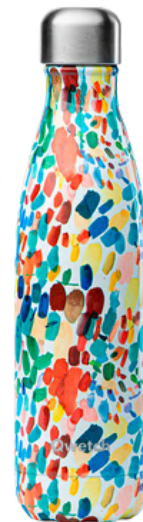

100%
ESTANCO

ACERO
PULIDO

ALL
BLACK

GRANITO
AZUL

ROJO
CARDENAL

AZUL
PASTEL

ROSA
PASTEL

VERDE
PASTEL

BLANCO
MATE

Botellas Estampadas

La calidad de siempre con un toque artístico único. Perfectas para regalar o para llevar contigo en cada aventura.

Capacidad 500ml

24H FRÍO

12H CALIENTE

ACERO
INOXIDABLE

MATERIALES
SANOS

SIN BPA

100%
ESTANCO

ARTY

MADERA

GRAFITO
CAQUI

FLORES
ROJAS

Botellas Originals

La mejor variedad de botellas isotérmicas con mayor capacidad, ideal para llevarla de viaje o para tu día a día.