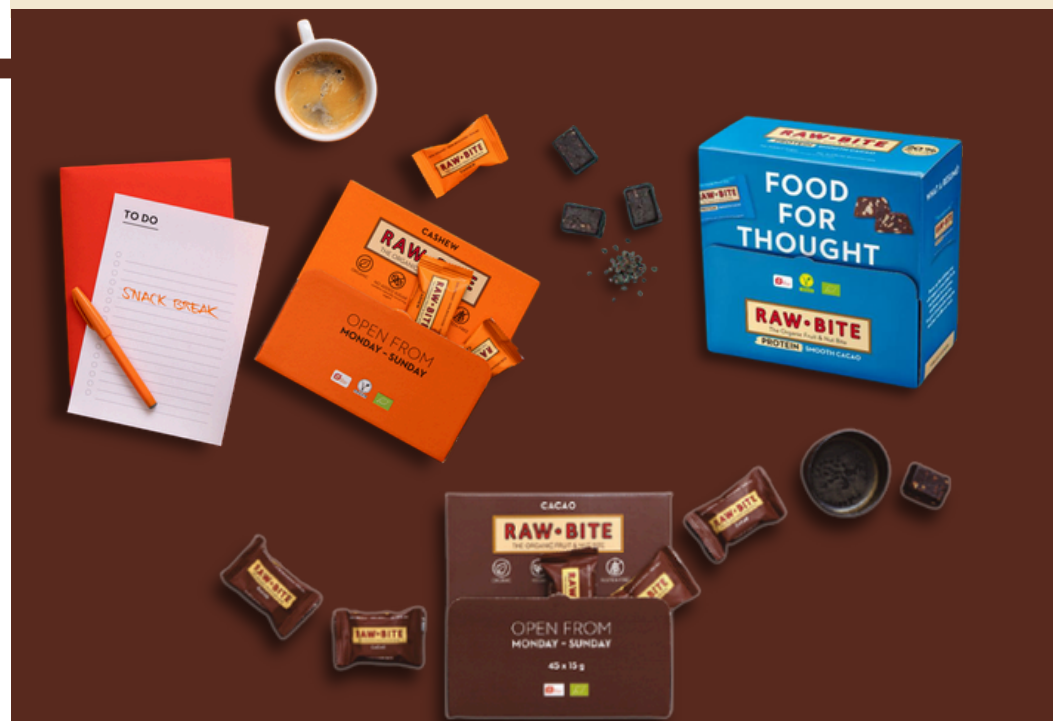

INGREDIENTES

Dátiles Secos* 44%, **Cacahuetes** triturados* 30%, Proteína de Arroz en Polvo* 14%, Pasas*, Sal marina, Aroma Natural de Caramelo.
*Ecológico certificado.