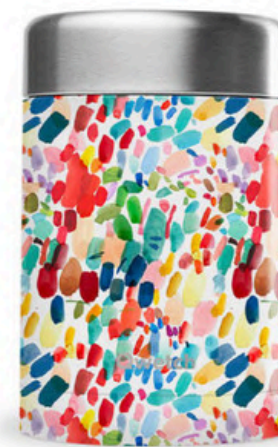

SIN BPA

100%
ESTANCO

ACERO PULIDO

650ml

ARTY

600ml

MADERA

650ml

Gran variedad de accesorios para disfrutar de tus bebidas favoritas.

PAJITAS ACERO
INOXIDABLE CURVADAS

PAJITAS ACERO
INOXIDABLE RECTAS

CEPILLO DE MADERA
PARA LIMPIEZA

MINI BOX
160ml

TAPÓN EASY

TAPÓN SPORT

TAPÓN SLIDE