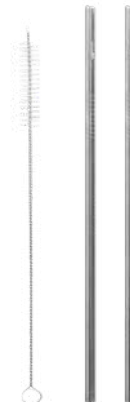

SIN BPA

100%  
ESTANCO

ACERO PULIDO

650ml

ARTY

600ml

MADERA

650ml

# Accesorios

Gran variedad de accesorios para disfrutar de tus bebidas favoritas.

PAJITAS ACERO  
INOXIDABLE CURVADAS

PAJITAS ACERO  
INOXIDABLE RECTAS

CEPILLO DE MADERA  
PARA LIMPIEZA

MINI BOX  
160ml

TAPÓN EASY