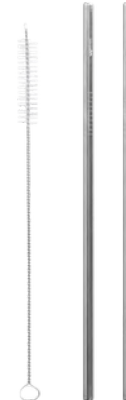

SIN BPA

100%
ESTANCO

ACERO PULIDO

650ml

ARTY

600ml

MADERA

650ml

Tetera de vidrio

Con vidrio de doble pared, es perfecta para llevar tus infusiones preparadas a cualquier lugar.

Capacidad 320ml

MATERIALES
SANOS

SIN BPA

100%
ESTANCO

INOX

Accesorios

Gran variedad de accesorios para disfrutar de tus bebidas favoritas.

PAJITAS ACERO
INOXIDABLE CURVADAS

PAJITAS ACERO
INOXIDABLE RECTAS

CEPILLO DE MADERA
PARA LIMPIEZA

MINI BOX
160ml

TAPÓN EASY

TAPÓN SPORT

TAPÓN SLIDE