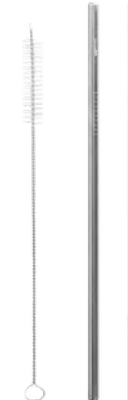

SIN BPA

100%
ESTANCO

ACERO PULIDO

650ml

ARTY

600ml

MADERA

650ml

Tetera de vidrio

Con vidrio de doble pared, es perfecta para llevar tus infusiones preparadas a cualquier lugar.

Capacidad 320ml

MATERIALES
SANOS

SIN BPA

100%
ESTANCO

INOX

Accesorios

Gran variedad de accesorios para disfrutar de tus bebidas favoritas.

PAJITAS ACERO INOXIDABLE CURVADAS

PAJITAS ACERO INOXIDABLE RECTAS

CEPILLO DE MADERA PARA LIMPIEZA

MINI BOX 160ml

NOVEDAD

TAPÓN EASY

TAPÓN SPORT