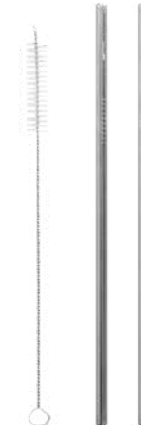

Capacidad **1L**

12H FRÍO

6H CALIENTE

MATERIALES
SANOS

SIN BPA

MADERA

AZUL PASTEL

Accesorios

Gran variedad de accesorios para disfrutar de tus bebidas favoritas.

**PAJITAS ACERO
INOXIDABLE
CURVADAS**

**PAJITAS ACERO
INOXIDABLE RECTAS**

**FUNDA DE CORCHO
PARA TETERA**

**TAPÓN
EASY**

**TAPÓN
INFUSOR**